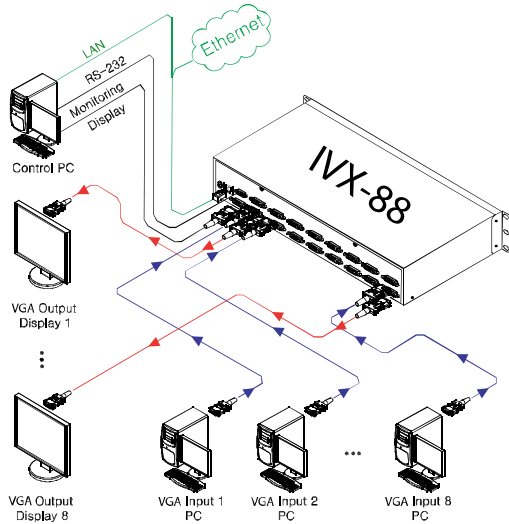

VGA Matrix Router

IVX-88

> IMAGE

IVX-88

MATRIX ROUTER

> APPLICATION

> DEFINITION

- VGA 매트릭스(IVX-88)는 VGA 영상 신호를 출력하는 여러대의 장비를 다수의 Display 기기에 연결하여 고화질의 아날로그 영상을 스위칭 및 분배하여 주는 기기 입니다.

> KEY FEATURES

- 편리하고 간편한 조작 시스템.
- 차별화된 외부 원격 제어(TCP/IP, RS-232C).
- 19" 표준 RACK TYPE CASE(1U)

> SPECIFICATION

RESOLUTION	VGA(640X480) ~ WUXGA(1920X1200)	POWER	AC 110~240V / 1.5A, 50~60Hz, DC12V/5A
SIGNAL BANDWIDTH	350MHz(-3dB)	DIMENSION(mm)	482x230x44
INPUT / OUTPUT	VGA-WUXGA, RGBHV, RGsB, RsGsBS, HDTV, Component, S-Video, Composite *Following Input Signal	WEIGHT(Kg)	3.5Kg
		ENVIRONMENT	-10°C~60°C / Humidity 80%