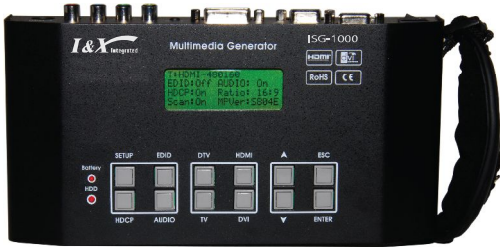

HDD Portable Multimedia Player

ISG-1000

> IMAGE

ISG-1000

> DEFINITION

- ISG-1000은 HDD 디스크에 저장된 영상, 음성 및 이미지 파일 등을 DVI(HDMI), ANALOG, CVBS등의 출력 포트로 영상을 공급해 주는 장비 입니다.

> KEY FEATURES

- Component와 HDMI 480p, 576p, 720p, 1080i/p 등의 ASTC 포맷과 유럽형 DVB 포맷 출력이 가능.
- 다양한 프로젝터 PDP, LCD 디스플레이 기기 등의 검사.
- 소형화 설계로 이동 및 휴대 용이.
- HDCP, HDMI 1.2Ver 지원.
- Battery 내장 설계.

> APPLICATION

> SPECIFICATION

OUTPUT & RESOLUTION	TV / S-VHS : NTSC, PAL Component(YPbPr) : Component 480i/p, 576i/p, 720p, 1080i/p DVI : Single Link (HDMI 1.2Ver Support) Analog : 8~250MHz (2048x2048)		
VIDEO FORMAT	MPG(MPEG 1/2/4), AVI(MPEG 1/2/4-V3, DivX 3/4/5, Xvid, VC-1, DX50), WMV(WMV9), ASF TP(MPEG Layer), TS(MPEG Layer), TRP (MPEG Layer) : Up to 1920x1080p/50,60Hz	NOTE	HDCP Receivable(1.1Ver) 2.5" HDD(160GB)
		POWER	100~240VAC, DC 12V/5A
AUDIO FORMAT	MP3, WMA, AAC, PCM, AC3, WAV, BASC, WMAPRO	DIMENSION	210 x 105 x 55(mm) // 1Kg
IMAGE FORMAT	JPEG, BMP, PNG, GIF Resolution : 2048x2048	ENVIRONMENT	-10°C~60°C / Humidity 80%