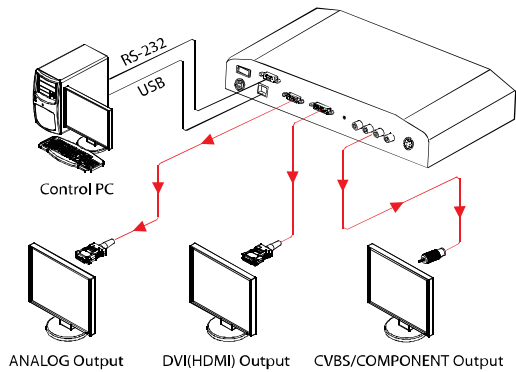

HDD Portable Multimedia Player

ISG-1000

> IMAGE

ISG-1000

> DEFINITION

- ISG-1000은 HDD 디스크에 저장된 영상, 음성 및 이미지 파일 등을 DVI(HDMI), ANALOG, CVBS등의 출력 포트로 영상을 공급해 주는 장비 입니다.

> KEY FEATURES

- Component와 HDMI 480p, 576p, 720p, 1080i/p 등의 ASTC 포맷과 유럽형 DVB 포맷 출력이 가능.
- 다양한 프로젝터 PDP, LCD 디스플레이 기기 등의 검사.
- 소형화 설계로 이동 및 휴대 용이.
- HDCP, HDMI 1.2Ver 지원.
- Battery 내장 설계.

> APPLICATION

> SPECIFICATION

OUTPUT & RESOLUTION	TV / S-VHS : NTSC, PAL Component(YPbPr) : Component 480i/p, 576i/p, 720p, 1080i/p DVI : Single Link (HDMI 1.2Ver Support) Analog : 8~250MHz (2048x2048)		
VIDEO FORMAT	MPG(MPEG 1/2/4), AVI(MPEG 1/2/4-V3, DivX 3/4/5, Xvid, VC-1, DX50), WMV(WMV9), ASF TP(MPEG Layer), TS(MPEG Layer), TRP (MPEG Layer) : Up to 1920x1080p/50,60Hz	NOTE	HDCP Receivable(1.1Ver) 2.5" HDD(160GB)
		POWER	100~240VAC, DC 12V/5A
AUDIO FORMAT	MP3, WMA, AAC, PCM, AC3, WAV, BASC, WMAPRO	DIMENSION	210 x 105 x 55(mm) // 1Kg
IMAGE FORMAT	JPEG, BMP, PNG, GIF Resolution : 2048x2048	ENVIRONMENT	-10°C~60°C / Humidity 80%