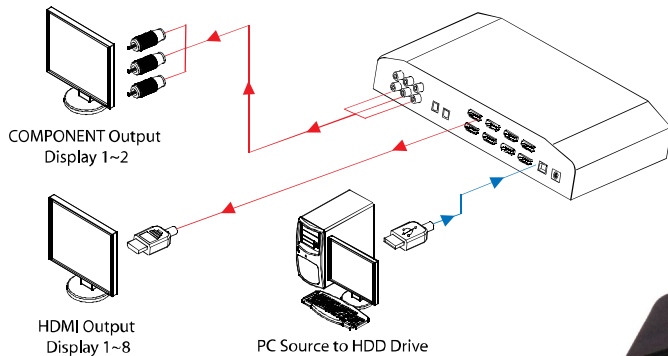

HDD Portable Multimedia Player

IMX-2010

> IMAGE

> DEFINITION

- IMX-2010은 HDD 디스크에 저장된 영상, 음성 및 이미지 파일 등을 HDMI, YPbPr, Audio 등의 출력 포트로 영상과 음성을 공급해 주는 장비입니다.

> KEY FEATURES

- Component와 HDMI 480p, 576p, 720p, 1080i/p 등의 ASTC 포맷과 유럽형 DVB 포맷 출력이 가능.
- 다양한 프로젝터 PDP, LCD 디스플레이 기기 등의 검사.
- 소형화 설계로 이동 및 휴대 용이.
- HDCP, HDMI 1.2Ver 지원.

> APPLICATION

> SPECIFICATION

OUTPUT & RESOLUTION	HDMI 8Ch. : HDMI 1.2Ver. 480i/p, 576i/p, 720p, 1080i/p Component(YPbPr) 2Ch. : Component 480p, 576p, 720p, 1080i/p SPDIF(Optical) 2Ch.		
VIDEO FORMAT	MPG(MPEG 1/2/4), AVI(MEPG 1/2/4-V3, DivX 3/4/5, Xvid, VC-1, DX50), WMV(WMV9), ASF TP(MPEG Layer), TS(MPEG Layer), TRP (MPEG Layer) : Up to 1920x1080p/50,60Hz	NOTE	HDCP Receivable(1.1Ver) 2.5" HDD(160GB)
AUDIO FORMAT	MP3, WMA, AAC, PCM, AC3, WAV, BASC, WMAPRO	POWER	100~240VAC, DC 5V/3A
IMAGE FORMAT	JPEG, BMP, PNG, GIF Resolution : 2048x2048	DIMENSION	230 x 130 x 50(mm) // 1Kg
		ENVIRONMENT	-10°C~60°C / Humidity 80%