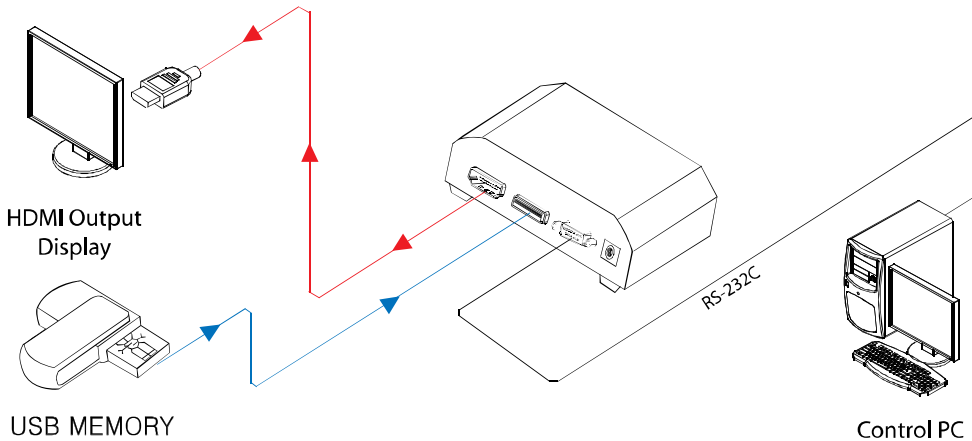

USB Portable Multimedia Player

IMX-1000

> IMAGE

IMX-1000

> DEFINITION

- IMX-1000은 USB 메모리에 저장된 영상, 음성 및 이미지 파일 등을 HDMI 출력 단자를 통해 영상을 공급해 주는 장비입니다.

> KEY FEATURES

- USB 메모리 사용으로 영상, 음성, 이미지의 변경 용이.
- 다양한 프로젝터, PDP, LCD 디스플레이 기기 등의 검사.
- 소형화 설계로 이동 및 휴대 용이.
- HDCP, HDMI 1.2Ver 지원.

> APPLICATION

> SPECIFICATION

SIGNAL BANDWIDTH	HDMI 1.2Ver. (480p, 720p, 1080i/p) 60Hz	NOTE	HDCP 1.1Ver. // USB 2.0 Device
VIDEO FORMAT	MPEG(MPEG 1/2/4), AVI(MEPG 1/2/4-V3, DivX 3/4/5, Xvid, VC-1, DX50), WMV(WMV9), ASF TP(MPEG Layer), TS(MPEG Layer), TRP (MPEG Layer) : Up to 1920x1080p/50,60Hz	POWER	DC 5V/3A // 100~240VAC
AUDIO FORMAT	MP3, WMA, AAC, PCM, AC3, WAV, BASC, WMAPRO	DIMENSION	125 x 115 x 35 (mm)
IMAGE FORMAT	JPEG, BMP, PNG, GIF (BMP, PNG : RATIO 지원 안됨)	WEIGHT	0.5Kg
		ENVIRONMENT	-10°C~60°C / Humidity 80%