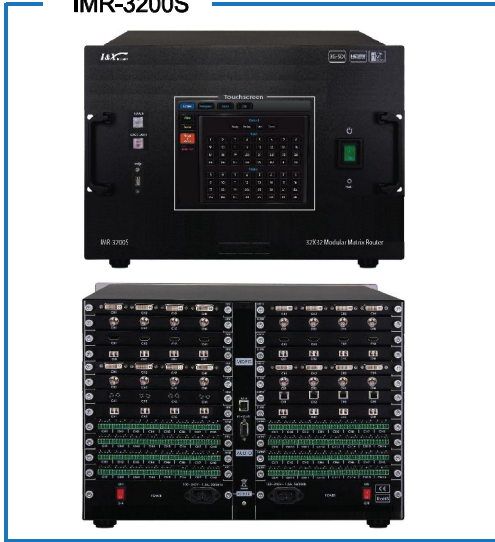

## IMR-1600S / 3200S

### > IMAGE

IMR-1600S

IMR-3200S

### > DEFINITION

- IMR 매트릭스 시리즈는 DVI/HDMI/3G-SDI/FIBER/CAT5 등 각종 영상 신호 및 오디오 신호를 하나의 라우터로 통합하여 구성하는 장비로 다양한 비디오 및 오디오 신호를 스위칭 및 분배하여 주는 기기입니다.

### > 16:4 (32:8) NEW OUTPUT SLOTS

- IMR-1600S(16:4)/3200S(32:8)에 분할 및 병합 기능이 있는 출력 SLOT을 삽입 하여 네(4)개의 DISPLAY 장비에 아래의 그림과 같은 영상을 구성하여 출력 할 수 있습니다.