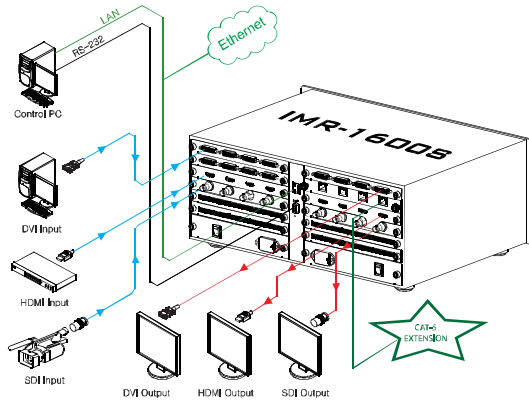

### > IMAGE

IMR-1600S

IMR-3200S

### > DEFINITION

- IMR 매트릭스 시리즈는 DVI/HDMI/3G-SDI/FIBER/CAT5 등 각종 영상 신호 및 오디오 신호를 하나의 라우터로 통합하여 구성하는 장비로 다양한 비디오 및 오디오 신호를 스위칭 및 분배하여 주는 기기입니다.

### > KEY FEATURES

- 최소 4x4 부터 32x32 까지 통합 확장형 매트릭스.
- 슬롯 방식의 매트릭스로 다양한 시스템 설계 가능.
- FIBER 및 CAT-5 카드 지원으로 원거리 전송 가능.
- 비디오 및 오디오 통합지원.
- 19" 표준 RACK TYPE CASE.

### > 16:4 (32:8) NEW OUTPUT SLOTS

- IMR-1600S(16:4)/3200S(32:8)에 분할 및 병합 기능이 있는 출력 SLOT을 삽입 하여 네(4)개의 DISPLAY 장비에 아래의 그림과 같은 영상을 구성하여 출력 할 수 있습니다.