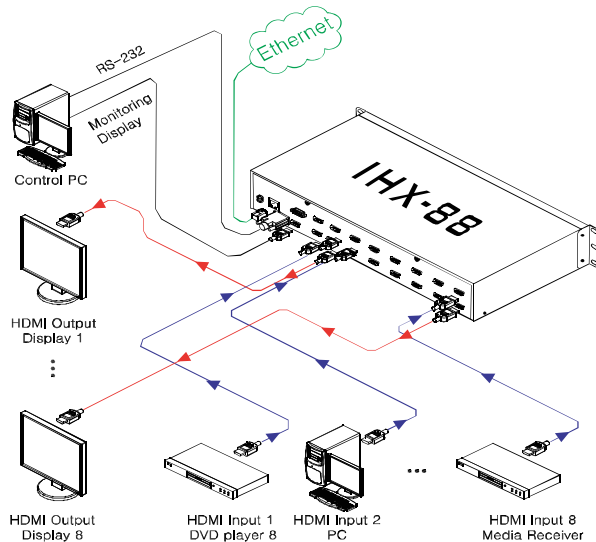

HDMI Matrix Router

IHX-44 / 88 / 44Gen

> IMAGE

IHX- 88

IHX- 44

> IHX-44Gen

- Genlock 기능 추가 : 화면 전환시 끊김이 없음.
- IHX-44Gen 두대 병렬 연결로 시스템 확장 가능.

> DEFINITION

- HDMI 매트릭스(IHX-88/44)는 HDMI 영상 신호를 출력하는 여러대의 장비를 다수의 Display 기기에 연결하여 고화질의 디지털 영상을 스위칭 및 분배하여 주는 기기 입니다.

> KEY FEATURES

- 편리하고 간편한 조작 시스템.
- 차별화된 외부 원격 제어(TCP/IP, RS-232C).
- 현존 최고 화질(Full HD) 및 다양한 해상도 지원.
- 19" 표준 RACK TYPE CASE(1U)
- HDMI 1.3Ver, HDCP 1.2Ver 지원.

> APPLICATION

> SPECIFICATION

RESOLUTION	VGA(640X480) ~ WUXGA(1920X1200), HDTV(480i~1080i/p)	MODEL	IHX-44 / IHX-44Gen	IHX-88
		IN/OUTPUT PORT	4x4	8x8
SINGAL BANDWIDTH	2.25Gbps	DIMENSION(mm)	482x230x44	
INPUT / OUTPUT	HDMI 19Pin Female	WEIGHT(Kg)	3Kg	3.5Kg
POWER	AC 110~240V / 1.5A, 50~60Hz, DC12V/5A	ENVIRONMENT	-10°C~60°C / Humidity 80%	