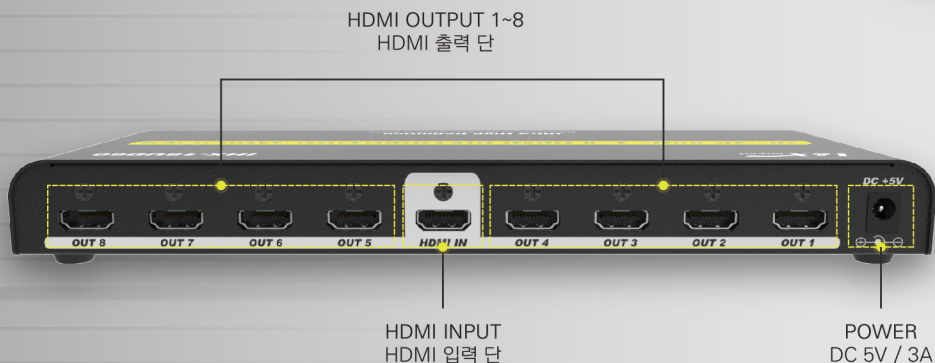

IHX-18UD60

IHX-18UD60은 하나의 HDMI 입력 신호를 받아 8개의 동일한 HDMI 출력으로 분배가 가능하도록 만들어진 장비로 최대 UHD급 (4Kx2K) 해상도인 3840x2160@60Hz 입출력이 지원되는 장비입니다.

KEY FEATURES

- UHD (4Kx2K@60Hz) 지원
- HDCP 2.2 지원
- MIXED EDID 기능 지원
- RGB 444 / YCbCr444, 422, 420 지원
- 3D 지원

SPECIFICATION

DATA RATE	Max 5.94 Gbps
INPUT/OUTPUT CHANNEL	HDMI Input 1 Channels / HDMI Output 8 Channels
CONNECTOR	HDMI Type A Connector
HDMI COMPLIANCE	HDMI 2.0 Specifications
SIGNAL	TMDS
POWER	DC 5V / 3A (Adaptor : AC 100 ~ 240V, 50 / 60Hz)
DIMENSION	248 x 101 x 27 (mm)
ENVIRONMENT	0°C ~ 40°C / Humidity 80%

APPLICATION

REAL!
RGB 4:4:4
YCbCr
4:4:4/4:2:2/4:2:0