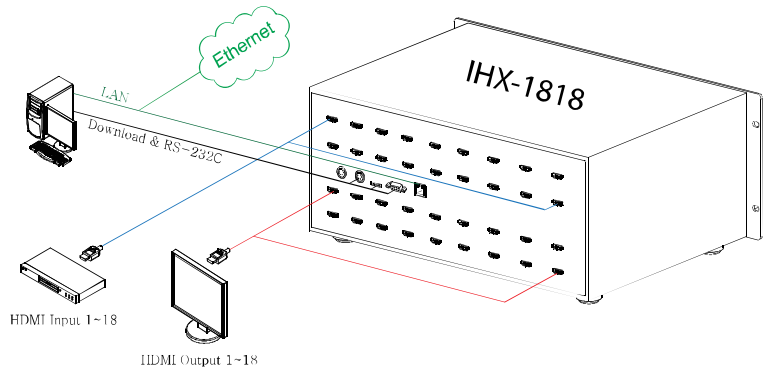

## > IMAGE

IHX-1818

IHX-3636

## > DEFINITION

- HDMI 매트릭스(IHX-1818 / 3636)는 HDMI 영상 신호를 출력하는 여러대의 장비를 다수의 Display 기기에 연결하여 고화질의 디지털 영상을 스위칭 및 분배하여 주는 기기입니다.

## > SPECIFICATION

RESOLUTION	VGA(640X480) ~ WUXGA(1920X1200), HDTV(480i~1080i/p)	MODEL	IHX-1818	IHX-3636
		IN / OUTPUT PORT	18x18	36x36
INPUT	HDMI 19Pin Female	DIMENSION(mm)	480x320x177(4U)	480x320x350(6U)
OUTPUT	HDMI 19Pin Female	WEIGHT(Kg)	9Kg	15Kg
POWER	AC 110-240V, 50/60Hz	ENVIRONMENT	-10°C~60°C / Humidity 80%	