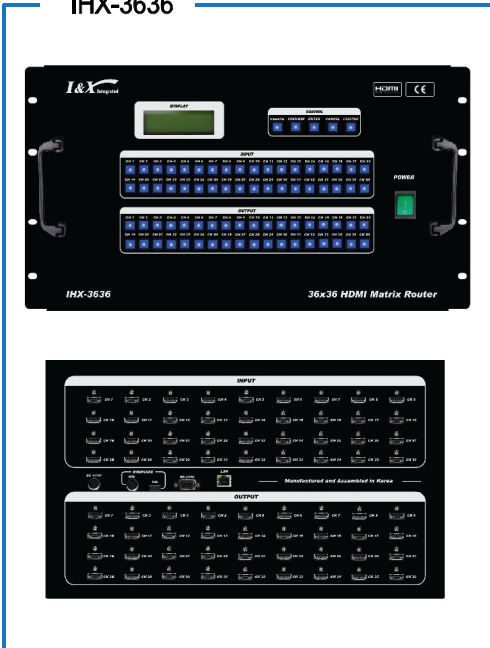

# HDMI Matrix Router

IHX-1818 / 3636

## > IMAGE

IHX-1818

IHX-3636

## > DEFINITION

- HDMI 매트릭스(IHX-1818 / 3636)는 HDMI 영상 신호를 출력하는 여러대의 장비를 다수의 Display 기기에 연결하여 고화질의 디지털 영상을 스위칭 및 분배하여 주는 기기입니다.

## > SPECIFICATION

RESOLUTION	VGA(640X480) ~ WUXGA(1920X1200), HDTV(480i~1080i/p)	MODEL	IHX-1818	IHX-3636
		IN / OUTPUT PORT	18x18	36x36
INPUT	HDMI 19Pin Female	DIMENSION(mm)	480x320x177(4U)	480x320x350(6U)
OUTPUT	HDMI 19Pin Female	WEIGHT(Kg)	9Kg	15Kg
POWER	AC 110-240V, 50/60Hz	ENVIRONMENT	-10°C~60°C / Humidity 80%	