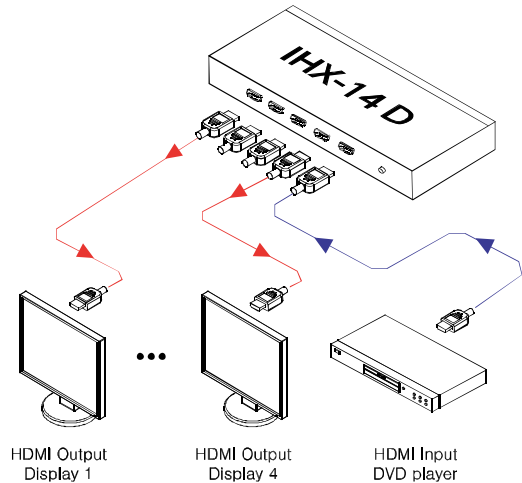

HDMI Distributor

IHX-12D / 14D / 18D

> IMAGE

> DEFINITION

■ HDMI 분배기는 고화질 디지털 영상 분배 장치로서 HDMI 영상 및 음성 신호를 출력하는 AV장비 (블루레이, DVD, PS3, X-BOX)로부터 신호를 입력받아 신호의 왜곡 또는 감쇄 없이 동일한 품질로 신호를 분배하여 주는 기기로서 다수의 디스플레이 기기(프로젝터, PDP, HDTV, LCD)에 연결시 사용합니다.

> KEY FEATURES

- **AUTO EDID** 기능 내장으로 다수의 디스플레이를 동시에 사용가능.
- **HDCP** 호환
(High-bandwidth Digital Content Protection)
- 다양한 해상도 지원.
(VGA~WUXGA / HDTV 480i~1080i/p)

> APPLICATION

> SPECIFICATION

SIGNAL BANDWIDTH	2.25Gbps	MODEL	12D	14D	18D
RESOLUTION	VGA(640X480) ~ WUXGA(1920X1200), HDTV(480i~1080i/p)	OUTPUT PORT	2Ch	4Ch	8Ch
		DIMENSION(mm)	126x101x28	150x101x28	280x101x28
IN/OUT CONNECTOR	HDMI 19Pin Female	WEIGHT(Kg)	0.35Kg	0.45Kg	0.70Kg
POWER	DC 5V / 3A	ENVIRONMENT	-10°C~60°C / Humidity 80%		