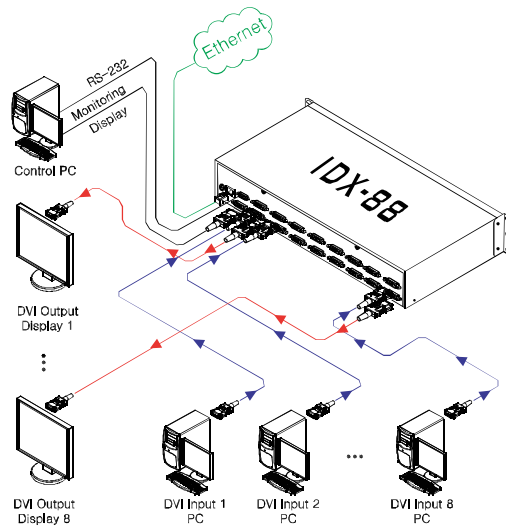

DVI Matrix Router

IDX-44 / 88

> IMAGE

IDX-88

IDX-44

> DEFINITION

- DVI 매트릭스(IDX-88/44)는 DVI 영상 신호를 출력하는 여러대의 장비를 다수의 Display 기기에 연결하여 고화질의 디지털 영상을 스위칭 및 분배하여 주는 기기입니다.

> KEY FEATURES

- 편리하고 간편한 조작 시스템.
- 차별화된 외부 원격 제어(TCP/IP, RS-232C).
- 현존 최고 화질(Full HD) 및 다양한 해상도 지원.
- 19" 표준 RACK TYPE CASE(1U)
- HDCP 1.2Ver 지원.

> APPLICATION

> SPECIFICATION

| RESOLUTION | VGA(640X480) ~ WUXGA(1920X1200), HDTV(480i~1080i/p) | MODEL | IDX-44 | IDX-88 |
|------------|--|---------------|---------------------------|--------|
| | | OUTPUT PORT | 4x4 | 8x8 |
| INPUT | DVI D-29 Pin Female | DIMENSION(mm) | | |
| OUTPUT | DVI D-29 Pin Female | 482x230x44 | | |
| POWER | AC 110-240V, 50/60Hz(Dual Power) | WEIGHT(Kg) | 3Kg | 3.5Kg |
| | | ENVIRONMENT | -10°C~60°C / Humidity 80% | |