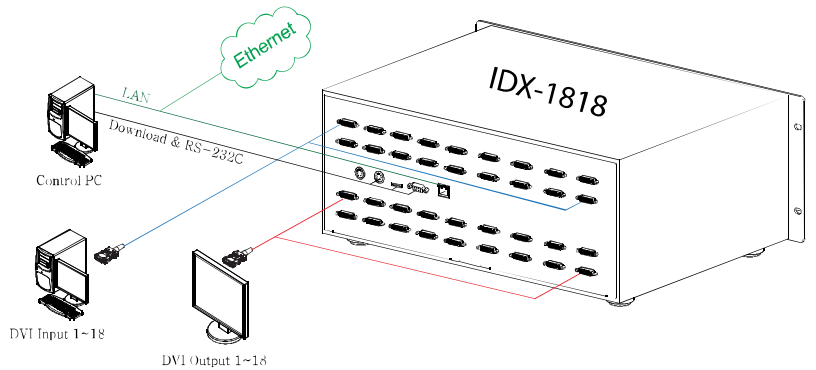

DVI Matrix Router

IDX-1818 / 3636

> IMAGE

IDX-1818

IDX-3636

> DEFINITION

- DVI 매트릭스(IDX-1818 / 3636)는 DVI 영상 신호를 출력하는 여러대의 장비를 다수의 Display 기기에 연결하여 고화질의 디지털 영상을 스위칭 및 분배하여 주는 기기입니다.

> KEY FEATURES

- 편리하고 간편한 조작 시스템.
- 차별화된 외부 원격 제어(TCP,IP, RS-232C).
- 현존 최고 화질(Full HD) 및 다양한 해상도 지원.
- HDCP 1.2Ver 지원.

> APPLICATION

> SPECIFICATION

RESOLUTION	VGA(640X480) ~ WUXGA(1920X1200), HDTV(480i~1080i/p)	MODEL	IDX-1818	IDX-3636
		IN / OUTPUT PORT	18x18	36x36
INPUT	DVI D-29 Pin Female	DIMENSION(mm)	483x303x177(4U)	483x303x266(6U)
OUTPUT	DVI D-29 Pin Female	WEIGHT(Kg)	9Kg	15Kg
POWER	AC 110-240V, 50/60Hz, DC12V/10A	ENVIRONMENT	-10°C~60°C / Humidity 80%	