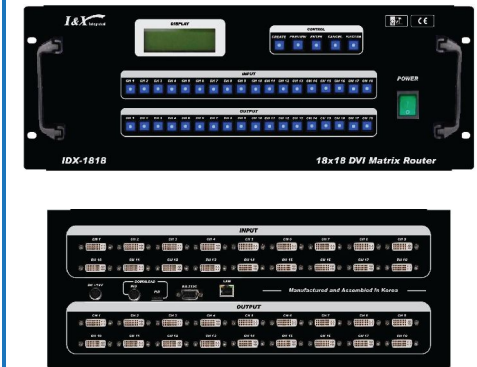

DVI Matrix Router

IDX-1818 / 3636

> IMAGE

IDX-1818

IDX-3636

> DEFINITION

- DVI 매트릭스(IDX-1818 / 3636)는 DVI 영상 신호를 출력하는 여러대의 장비를 다수의 Display 기기에 연결하여 고화질의 디지털 영상을 스위칭 및 분배하여 주는 기기입니다.

> KEY FEATURES

- 편리하고 간편한 조작 시스템.
- 차별화된 외부 원격 제어(TCP,IP, RS-232C).
- 현존 최고 화질(Full HD) 및 다양한 해상도 지원.
- HDCP 1.2Ver 지원.

> APPLICATION

> SPECIFICATION

RESOLUTION	VGA(640X480) ~ WUXGA(1920X1200), HDTV(480i~1080i/p)	MODEL	IDX-1818	IDX-3636
		IN / OUTPUT PORT	18x18	36x36
INPUT	DVI D-29 Pin Female	DIMENSION(mm)	483x303x177(4U)	483x303x266(6U)
OUTPUT	DVI D-29 Pin Female	WEIGHT(Kg)	9Kg	15Kg
POWER	AC 110-240V, 50/60Hz, DC12V/10A	ENVIRONMENT	-10°C~60°C / Humidity 80%	