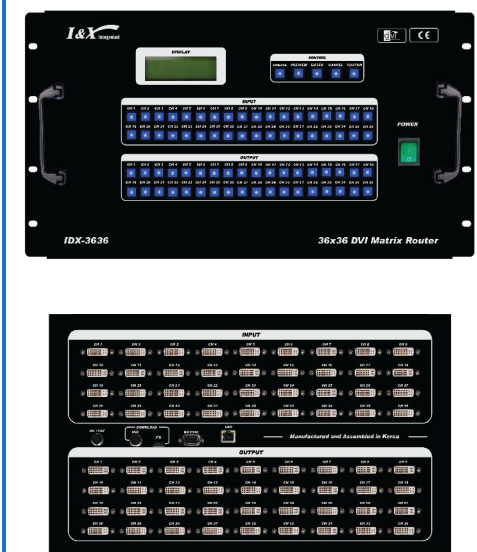

DVI Matrix Router

IDX-1818 / 3636

> IMAGE

IDX-1818

IDX-3636

> DEFINITION

- DVI 매트릭스(IDX-1818 / 3636)는 DVI 영상 신호를 출력하는 여러대의 장비를 다수의 Display 기기에 연결하여 고화질의 디지털 영상을 스위칭 및 분배하여 주는 기기입니다.

> KEY FEATURES

- 편리하고 간편한 조작 시스템.
- 차별화된 외부 원격 제어(TCP,IP, RS-232C).
- 현존 최고 화질(Full HD) 및 다양한 해상도 지원.
- HDCP 1.2Ver 지원.

> APPLICATION

> SPECIFICATION

RESOLUTION	VGA(640X480) ~ WUXGA(1920X1200), HDTV(480i~1080i/p)	MODEL	IDX-1818	IDX-3636
		IN / OUTPUT PORT	18x18	36x36
INPUT	DVI D-29 Pin Female	DIMENSION(mm)	483x303x177(4U)	483x303x266(6U)
OUTPUT	DVI D-29 Pin Female	WEIGHT(Kg)	9Kg	15Kg
POWER	AC 110-240V, 50/60Hz, DC12V/10A	ENVIRONMENT	-10°C~60°C / Humidity 80%	